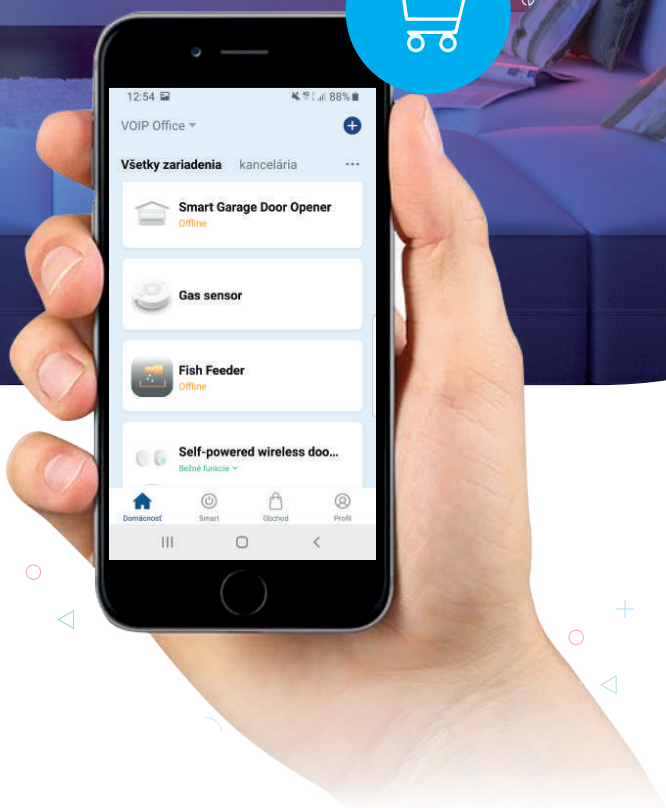

Smart Home

E-shop aj priamo v appke

Domácnosť / Bezpečnosť / Zdravie / Úspora / Starostlivosť a iné

ANTIK DOMÁCNOSŤ

Smart produkty pre jednoduchší život

www.antik.sk/smart-world

ANTIK

Antik Smart žiarovka