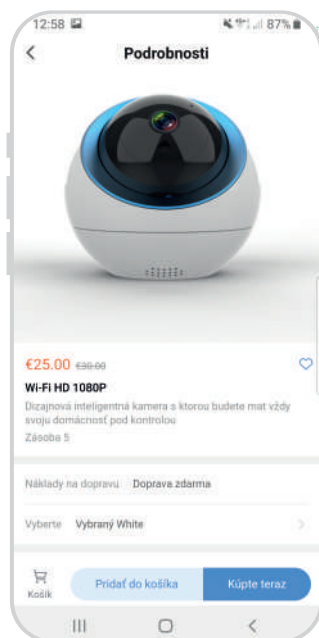

Stiahnite si aplikáciu načítaním
QR kódu a objavte aj ďalšie produkty
jedinečnej rady Antik SmartHome.

www.antik.sk/smart-world

ANTIK

Antik SmartHome aplikácia ZADARMO

Ovládajte všetky zariadenia v jednej appke spolu s e-shopom!

Stiahnite si aplikáciu načítaním QR kódu a objavte aj ďalšie produkty jedinečnej rady Antik SmartHome.

Jedna aplikácia pre všetky SmartHome zariadenia

- ✓ **E-shop priamo v aplikácii s množstvom chytrých produktov pre Vašu domácnosť, záhradu.**
- ✓ **Ovládanie všetkých zariadení v jednej aplikácii spolu s kamerami**
- ✓ **Vlastné pravidlá pre rôzne kombinácie zariadení napr. "zapni svetlo ak sa otvoria dvere" a pod.**