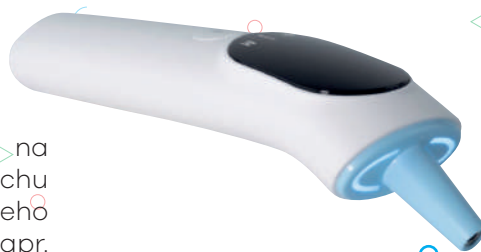

Antik Smart teplomer

ATK-IRT01

bluetooth

eshop.antik.sk

aj v aplikácii

Smart Home | zdravie

Bezkontaktné a presné meranie telesnej teploty napr. dieťaťa aj počas spánku

Antik Smart teplomer je zariadenie na meranie telesnej teploty alebo teploty povrchu materiálov a tekutín bez potreby priameho kontaktu. Výhodou je preto meranie napr. dieťaťa aj počas spánku bez toho, aby ste ho budili. Samozrejmosťou je ukladanie histórie nameraných dát a prepojenie s mobilným telefónom cez BLUETOOTH.

Namerané hodnoty sa uložia aj priamo v aplikácii a vy tak získate celú históriu priebehu nameraných hodnôt v čase.

Možnosť merať
aj teplotu z ušného
otvoru po odstránení
magnetického krytu