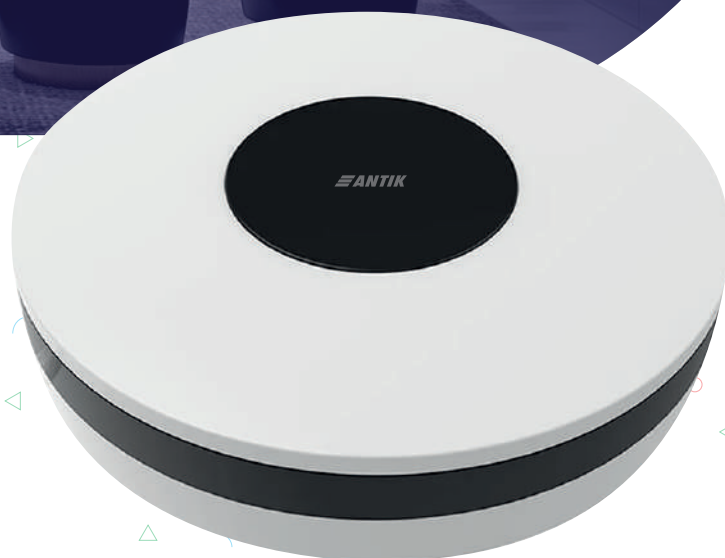

ANTIK

Antik Smart diaľkový ovládač

ATK-IRC01

WiFi

eshop.antik.sk
aj v aplikácii

Smart Home | komfort

Ovládajte všetky IR zariadenia jedným ovládačom s množstvom výhod

Antik Smart diaľkový ovládač vám umožní ovládať úplne všetko, čo doma máte a je možné zariadenie ovládať pomocou infračerveného signálu, ako sú televízory, set-top-boxy, DVD prehrávače, HiFi zostavy, klimatizácie, ventilátory a iné.