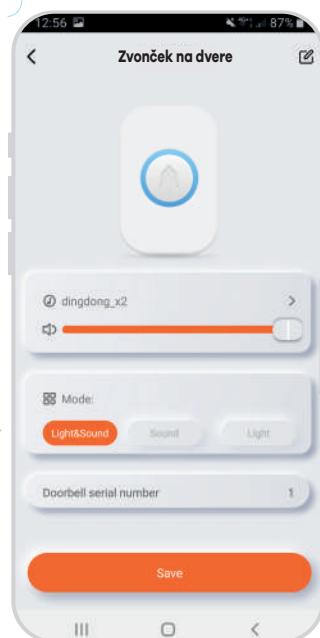

Stiahnite si aplikáciu načítaním
QR kódu a objavte aj ďalšie produkty
jedinečnej rady Antik SmartHome.

www.antik.sk/smart-world

ANTIK

Antik SmartHome aplikácia ZADARMO

Ovládajte všetky zariadenia v jednej appke spolu s e-shopom!

Stiahnite si aplikáciu načítaním QR kódu a objavte aj ďalšie produkty jedinečnej rady Antik SmartHome.

Jedna aplikácia pre všetky SmartHome zariadenia

- ✓ **E-shop priamo v aplikácii s množstvom chytrých produktov pre Vašu domácnosť, záhradu.**
- ✓ **Ovládanie všetkých zariadení v jednej aplikácii spolu s kamerami**
- ✓ **Vlastné pravidlá pre rôzne kombinácie zariadení napr. "zapni svetlo ak sa otvoria dvere" a pod.**