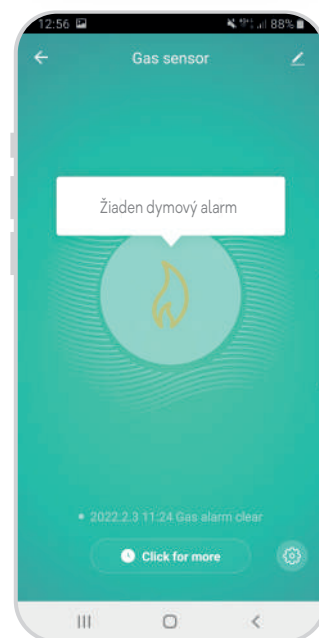

Napájanie

batéria

Certifikácia

CE, FDA

Meranie teploty

**Telo dospelého človeka (čelo),
dieťa a tiež povrchu materiálov**

Aplikácia **Antik SmartHome**

**Ovládajte všetky zariadenia
v jednej appke spolu s e-shopom!**

Stiahnite si aplikáciu načítaním
QR kódu a objavte aj ďalšie produkty
jedinečnej rady Antik SmartHome.

www.antik.sk/smart-world

ANTIK

Antik SmartHome aplikácia ZADARMO

Ovládajte všetky zariadenia v jednej appke spolu s e-shopom!

Stiahnite si aplikáciu načítaním QR kódu a objavte aj ďalšie produkty jedinečnej rady Antik SmartHome.

Jedna aplikácia pre všetky SmartHome zariadenia

- ✓ **E-shop priamo v aplikácii s množstvom chytrých produktov pre Vašu domácnosť, záhradu.**
- ✓ **Ovládanie všetkých zariadení v jednej aplikácii spolu s kamerami**
- ✓ **Vlastné pravidlá pre rôzne kombinácie zariadení napr. "zapni svetlo ak sa otvoria dvere" a pod.**