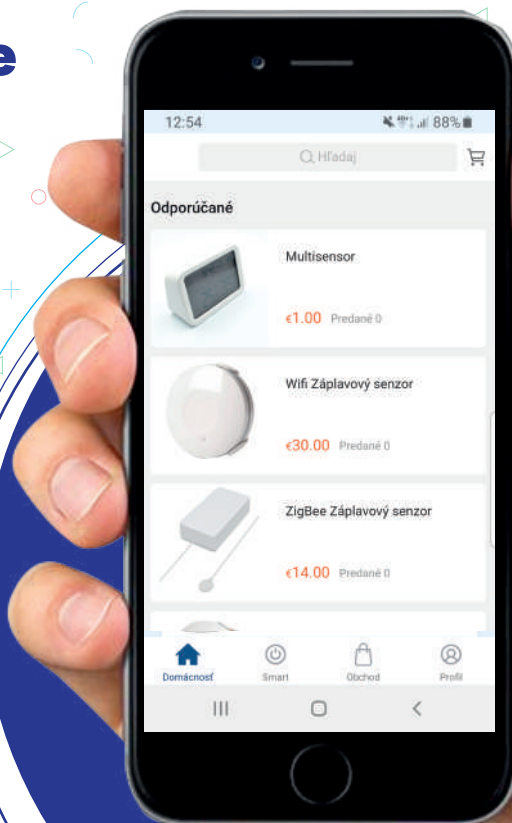

Napájanie

batéria

Certifikácia

CE, FDA

Meranie teploty

**Telo dospelého človeka (čelo),
dieťa a tiež povrchu materiálov**

Aplikácia **Antik SmartHome**

**Ovládajte všetky zariadenia
v jednej appke spolu s e-shopom!**

Stiahnite si aplikáciu načítaním
QR kódu a objavte aj ďalšie produkty
jedinečnej rady Antik SmartHome.

www.antik.sk/smart-world

ANTIK

Antik SmartHome aplikácia ZADARMO

Ovládajte všetky zariadenia v jednej appke spolu s e-shopom!

Stiahnite si aplikáciu načítaním QR kódu a objavte aj ďalšie produkty jedinečnej rady Antik SmartHome.

Jedna aplikácia pre všetky SmartHome zariadenia

- ✓ **E-shop priamo v aplikácii s množstvom chytrých produktov pre Vašu domácnosť, záhradu.**
- ✓ **Ovládanie všetkých zariadení v jednej aplikácii spolu s kamerami**
- ✓ **Vlastné pravidlá pre rôzne kombinácie zariadení napr. "zapni svetlo ak sa otvoria dvere" a pod.**