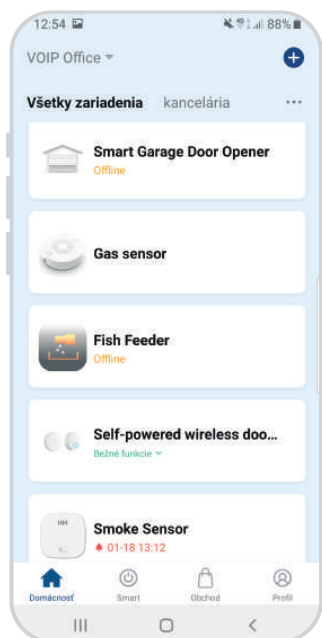

Napájanie

batéria

Certifikácia

CE, FDA

Meranie teploty

**Telo dospelého človeka (čelo),
dieťa a tiež povrchu materiálov**

Aplikácia **Antik SmartHome**

**Ovládajte všetky zariadenia
v jednej appke spolu s e-shopom!**

Stiahnite si aplikáciu načítaním
QR kódu a objavte aj ďalšie produkty
jedinečnej rady Antik SmartHome.

www.antik.sk/smart-world

ANTIK

Antik SmartHome aplikácia ZADARMO

Ovládajte všetky zariadenia v jednej appke spolu s e-shopom!

Stiahnite si aplikáciu načítaním QR kódu a objavte aj ďalšie produkty jedinečnej rady Antik SmartHome.

Jedna aplikácia pre všetky SmartHome zariadenia

- ✓ **E-shop priamo v aplikácii s množstvom chytrých produktov pre Vašu domácnosť, záhradu.**
- ✓ **Ovládanie všetkých zariadení v jednej aplikácii spolu s kamerami**
- ✓ **Vlastné pravidlá pre rôzne kombinácie zariadení napr. "zapni svetlo ak sa otvoria dvere" a pod.**